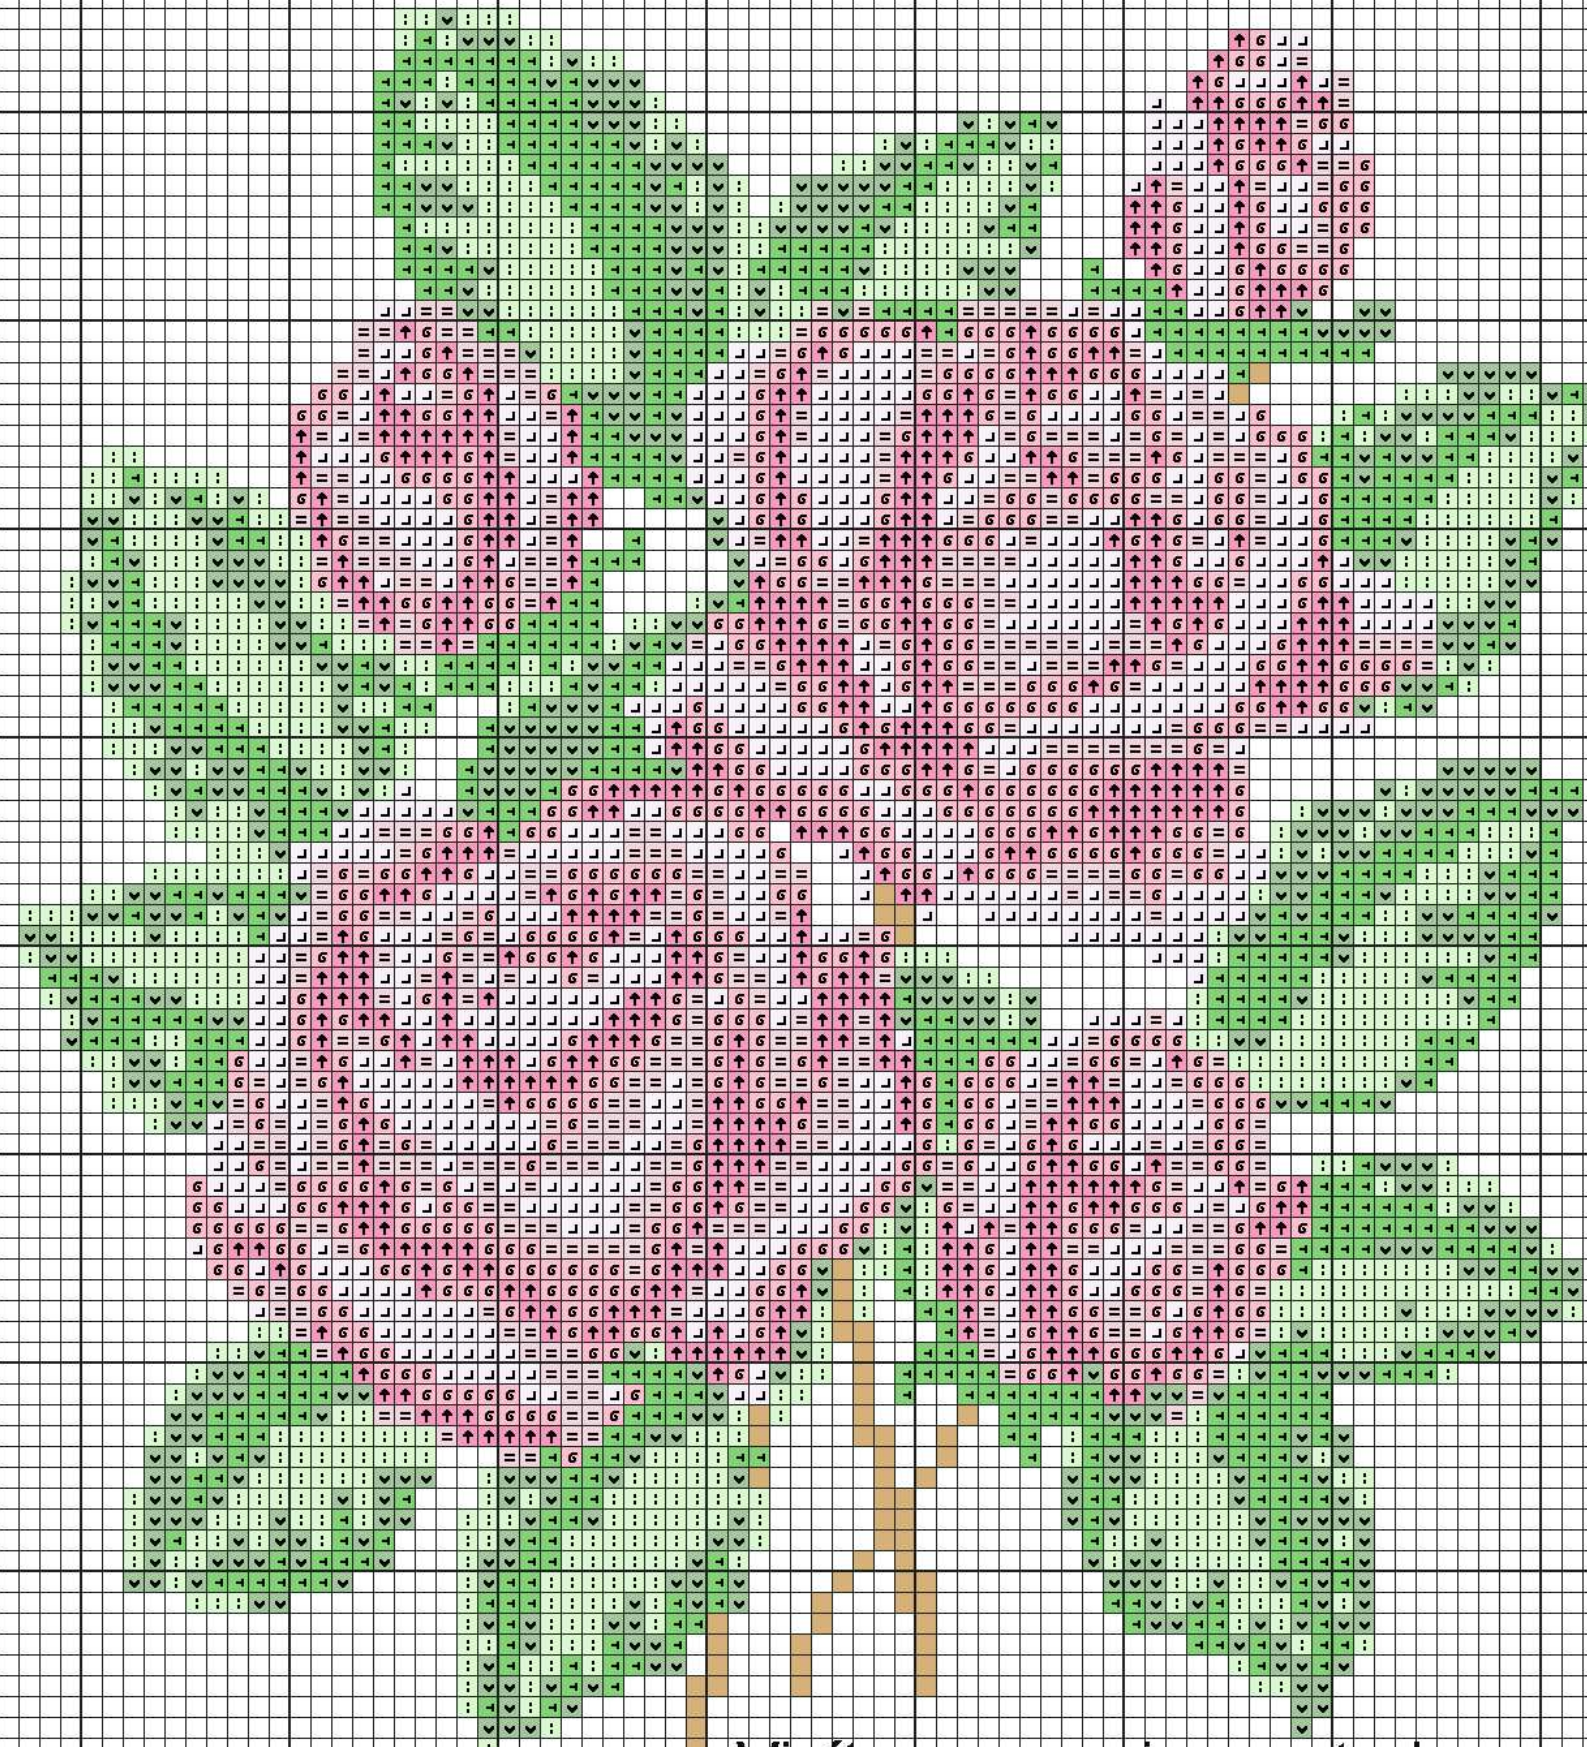

Visítenos en cienpuntadas.com

Visítenos en cienpuntadas.com

Material necesario: 30 X 30 cm de tela Aida de 55 puntos cada 10 cm.

DMC  3712  760  347  761  471  470  469  915